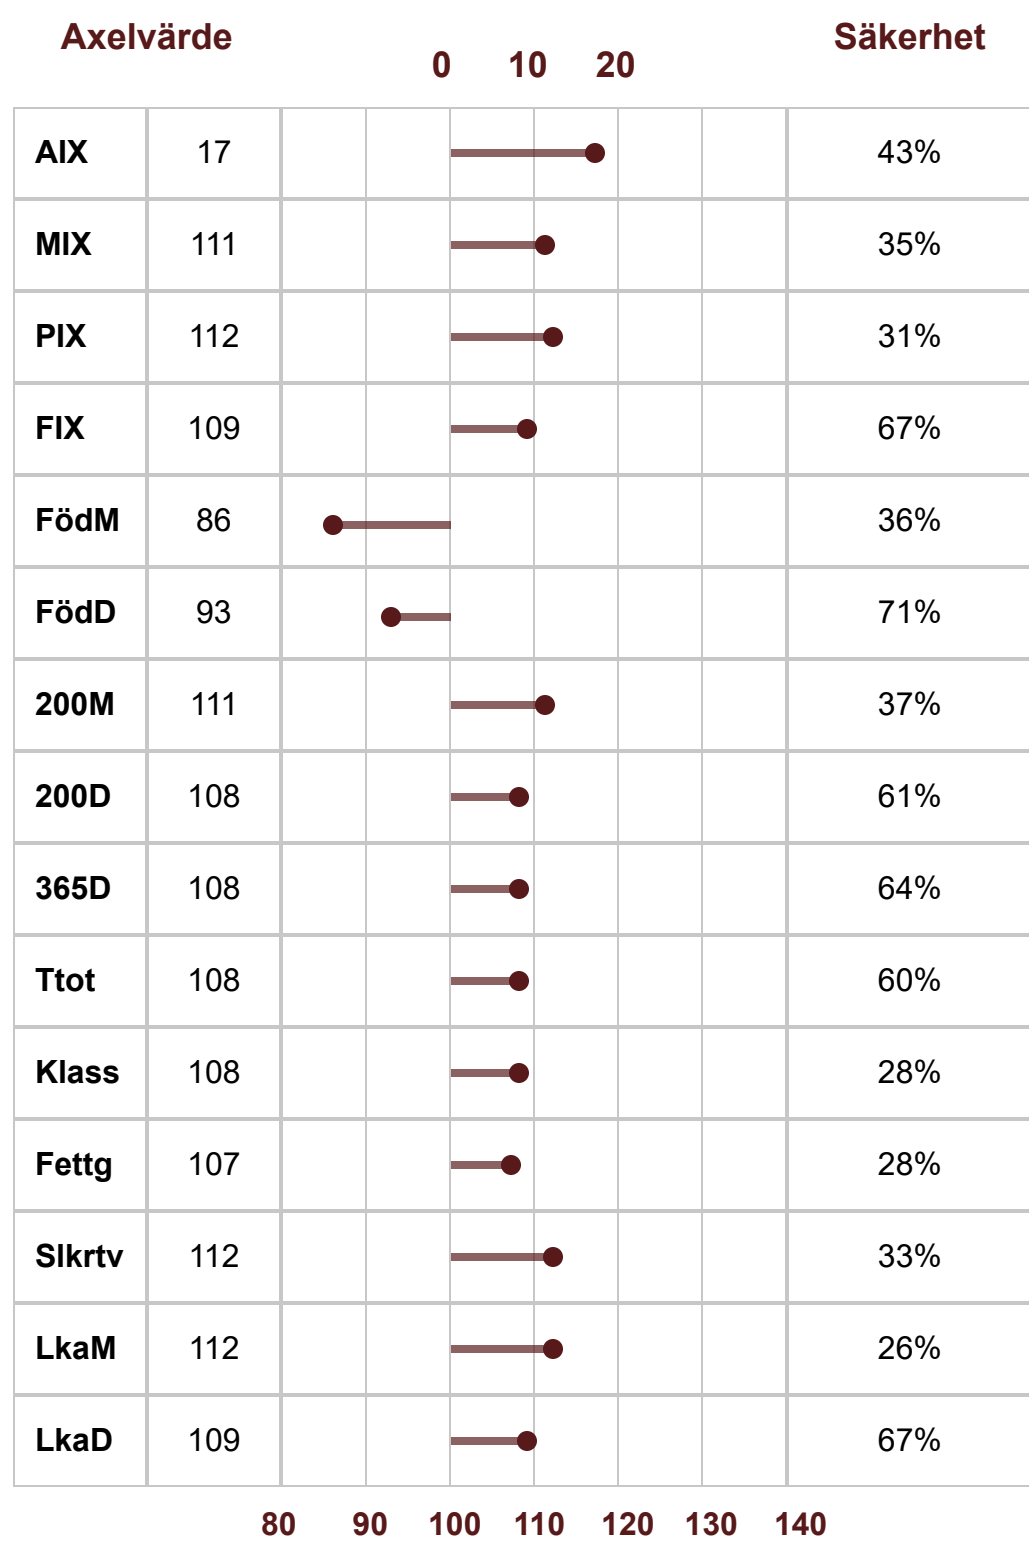

Hereford

P-Tal: 109

K.nr: 39

8174 OLOF AV SVANEBERG

Född: 2021-02-18

8174 OLOF AV SVANEBERG

Olofs far är den prövade tjuren Karlssons Winston (T110, P122), som köptes in till besättningen på Gunnarps auktion 2020. Han är en trevlig lätthanterlig tjur, homozygot pollad, och hans avkommor har haft bra födelsevikter och tillväxter. Olofs mor är 908 Henny av Svaneberg, med mormor 791 Henny av Wässingsholmen, och MF Immer av Källmossen T104. 791 har fått fyra fina kvigkalvar med bra födelsevikter och tillväxt. Hon är Homozygot pollad med bra juver och bra moders egenskaper. 791s far är vår egen Index av Svaneberg, efter Triara Xcelerator och morfar Square-D Diesel. Index var en trevlig tjur och Homozygot pollad. Hans avkommor har haft bra födelsevikter, döttrarna har haft lätta kalvningar och mjölkat bra, med fina tillväxter på sina kalvar som resultat.

P-Tal	109	Klövstatus	9(D)
T-tal	104	Testikelmått	36
Tillväxt g/dag	1448	Korshöjd	124
Födelsevikt	41	RP1	F
200D	312	PA	F
365D	545	BH2	F
Hornstatus	PP	HY	F
Marmorering	3,6 (0,3)	DD	F
Fettdjup	0,7 (0,1)	MD	
Muskeldjup	5,9 (-0,7)		

	Linjär exteriör	Poäng	Optimum		
Bogbredd		5	6	KROPP 79	HELHET 79
Bröstdjup		6	7		
Överlinje		7	7		
Korslutning		5	6		
Korslängd		5	9		
Korsbredd		6	7		
Storlek		5.2	7		
Harmoni		5	9	MUSKLER 76	
Ryggbredd		6	7		
Ländbredd		6	8		
Ryggmuskellängd		2	7		
Lårbredd		5	8		
Innerlår		6	8	BEN 82	
Lårdjup		5	9		
Lårfyllnad		5	7		
Hasvinkel		3	5		
Kotvinkel		5	5		
Ben bakifrån		6	8		
Frambensställning		6	8		
Skelettgrovlek		4	4		
Rörelser		4	9		